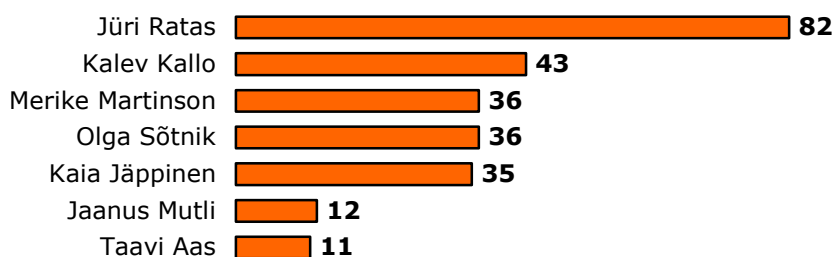

Vastajate jagunemine

n=517,%

Tuntus

n=517, %

tuntus ◆ tuntus linnaosas

VOLIKOGU JA FRAKTSIOONIDE JUHID

VOLIKOGU KOMISJONIDE ESIMEHED

LINNAVALITSUS

LINNAOSADE HALDUSKOGUDE JUHID

LINNOSADE JUHID

Toimetulek linlaste huvide esindamise ja kaitsmisega

n=517, %

■ hästi □ ei oska öelda ■ halvasti

Lahendamistvajavad probleemid

n=517, %

Hinnangud muutustele erinevates linnaelu valdkondades