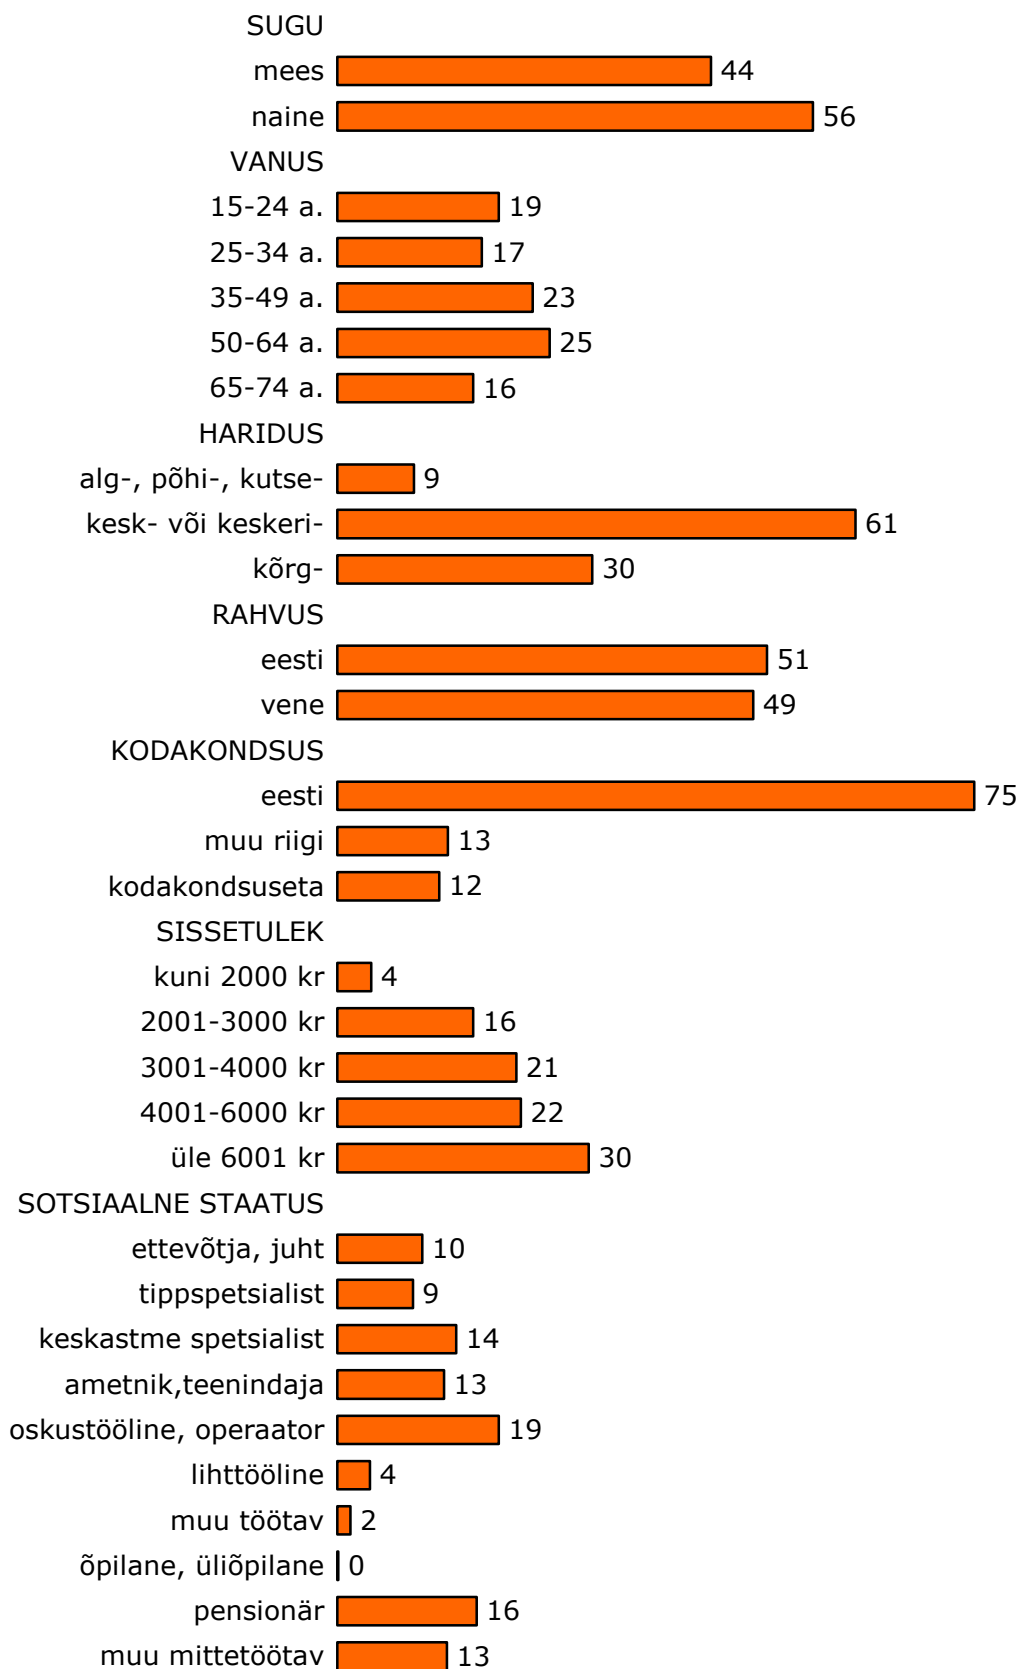

Vastajate jagunemine

n=517,%

Tuntus

n=517, %

tuntus ◆ tuntus linnaosas

VOLIKOGU JA FRAKTSIOONIDE JUHID

VOLIKOGU KOMISJONIDE ESIMEHED

LINNAVALITSUS

LINNAOSADE HALDUSKOGUDE JUHID

LINNOSADE JUHID

Toimetulek linlaste huvide esindamise ja kaitsmisega

n=517, %

■ hästi □ ei oska öelda ■ halvasti

Lahendamistvajavad probleemid

n=517, %

Hinnangud muutustele erinevates linnaelu valdkondades