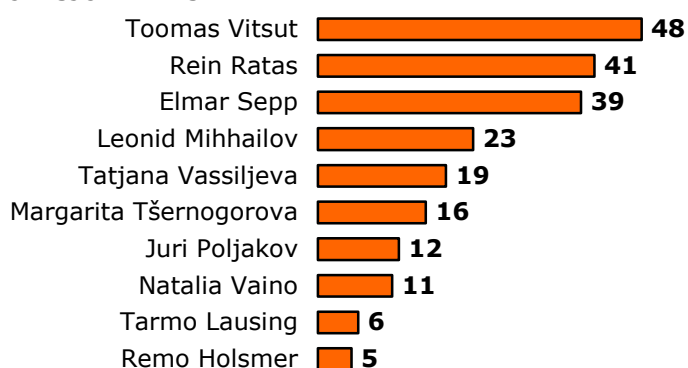

Vastajate jagunemine

n=517,%

Tuntus

n=517, %

tuntus ◆ tuntus linnaosas

VOLIKOGU JA FRAKTSIOONIDE JUHID

VOLIKOGU KOMISJONIDE ESIMEHED

LINNAVALITSUS

LINNAOSADE HALDUSKOGUDE JUHID

LINNOSADE JUHID

Toimetulek linlaste huvide esindamise ja kaitsmisega

n=517, %

■ hästi □ ei oska öelda ■ halvasti

Lahendamistvajavad probleemid

n=517, %

Hinnangud muutustele erinevates linnaelu valdkondades