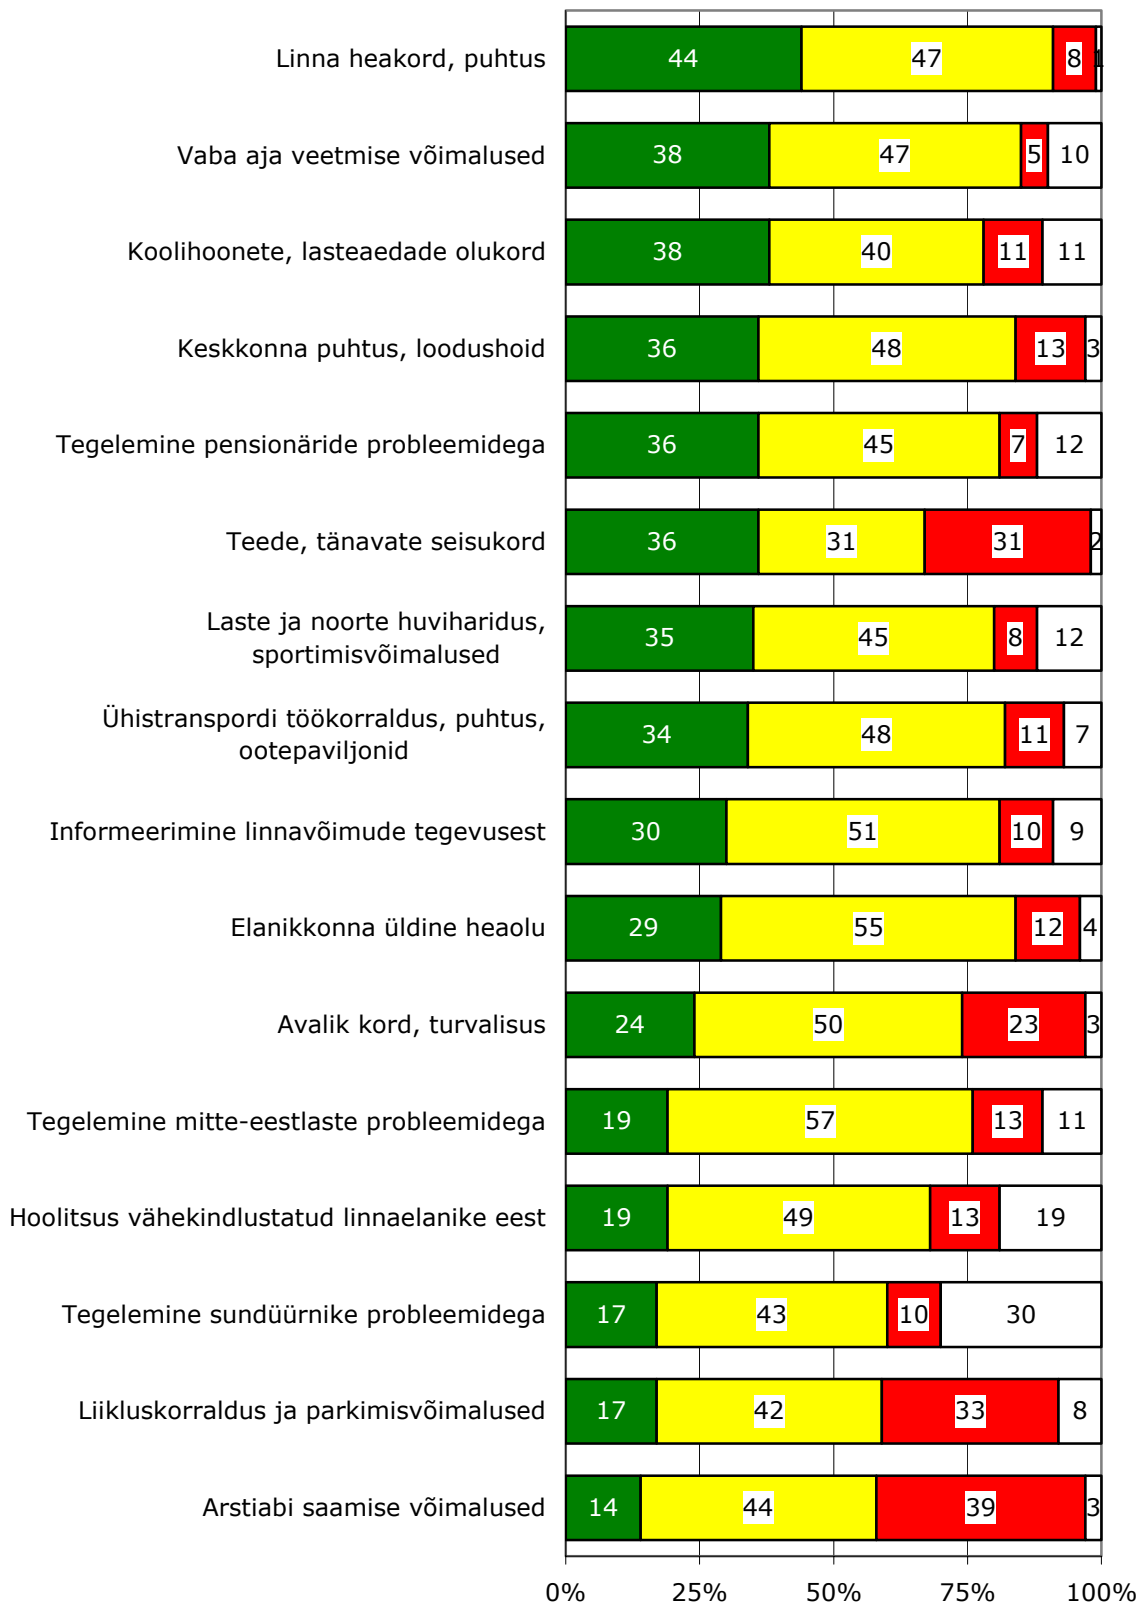

Vastajate jagunemine

n=517,%

Tuntus

n=517, %

tuntus ◆ tuntus linnaosas

VOLIKOGU JA FRAKTSIOONIDE JUHID

VOLIKOGU KOMISJONIDE ESIMEHED

LINNAVALITSUS

LINNAOSADE HALDUSKOGUDE JUHID

LINNOSADE JUHID

Toimetulek linlaste huvide esindamise ja kaitsmisega

n=517, %

■ hästi □ ei oska öelda ■ halvasti

Lahendamistvajavad probleemid

n=517, %

Hinnangud muutustele erinevates linnaelu valdkondades

n=517

■ On läinud paremaks
 ■ Pole muutunud
 ■ On läinud halvemaks
 Ei oska öelda

Erakondade toetus

n=497