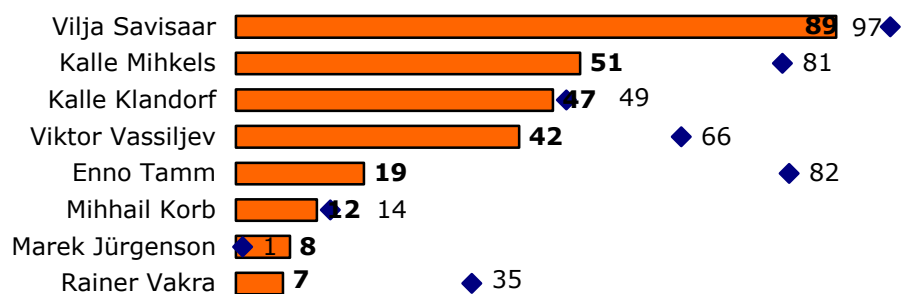

Vastajate jagunemine

n=517,%

Tuntus

n=517, %

tuntus ◆ tuntus linnaosas

VOLIKOGU JA FRAKTSIOONIDE JUHID

VOLIKOGU KOMISJONIDE ESIMEHED

LINNAVALITSUS

LINNAOSADE HALDUSKOGUDE JUHID

LINNOSADE JUHID

Toimetulek linlaste huvide esindamise ja kaitsmisega

n=517, %

■ hästi □ ei oska öelda ■ halvasti

Lahendamistvajavad probleemid

n=517, %

Hinnangud muutustele erinevates linnaelu valdkondades