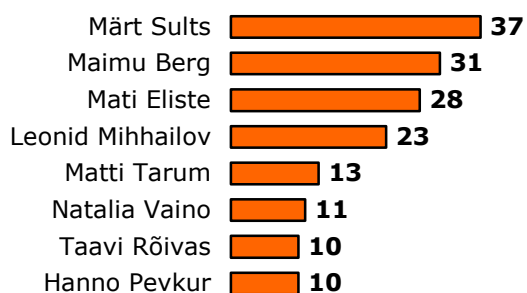

Vastajate jagunemine

n=517,%

Tuntus

n=517, %

tuntus ◆ tuntus linnaosas

VOLIKOGU JA FRAKTSIOONIDE JUHID

VOLIKOGU KOMISJONIDE ESIMEHED

LINNAVALITSUS

LINNAOSADE HALDUSKOGUDE JUHID

LINNOSADE JUHID

Toimetulek linlaste huvide esindamise ja kaitsmisega

n=517, %

■ hästi □ ei oska öelda ■ halvasti

Lahendamistvajavad probleemid

n=517, %

Hinnangud muutustele erinevates linnaelu valdkondades