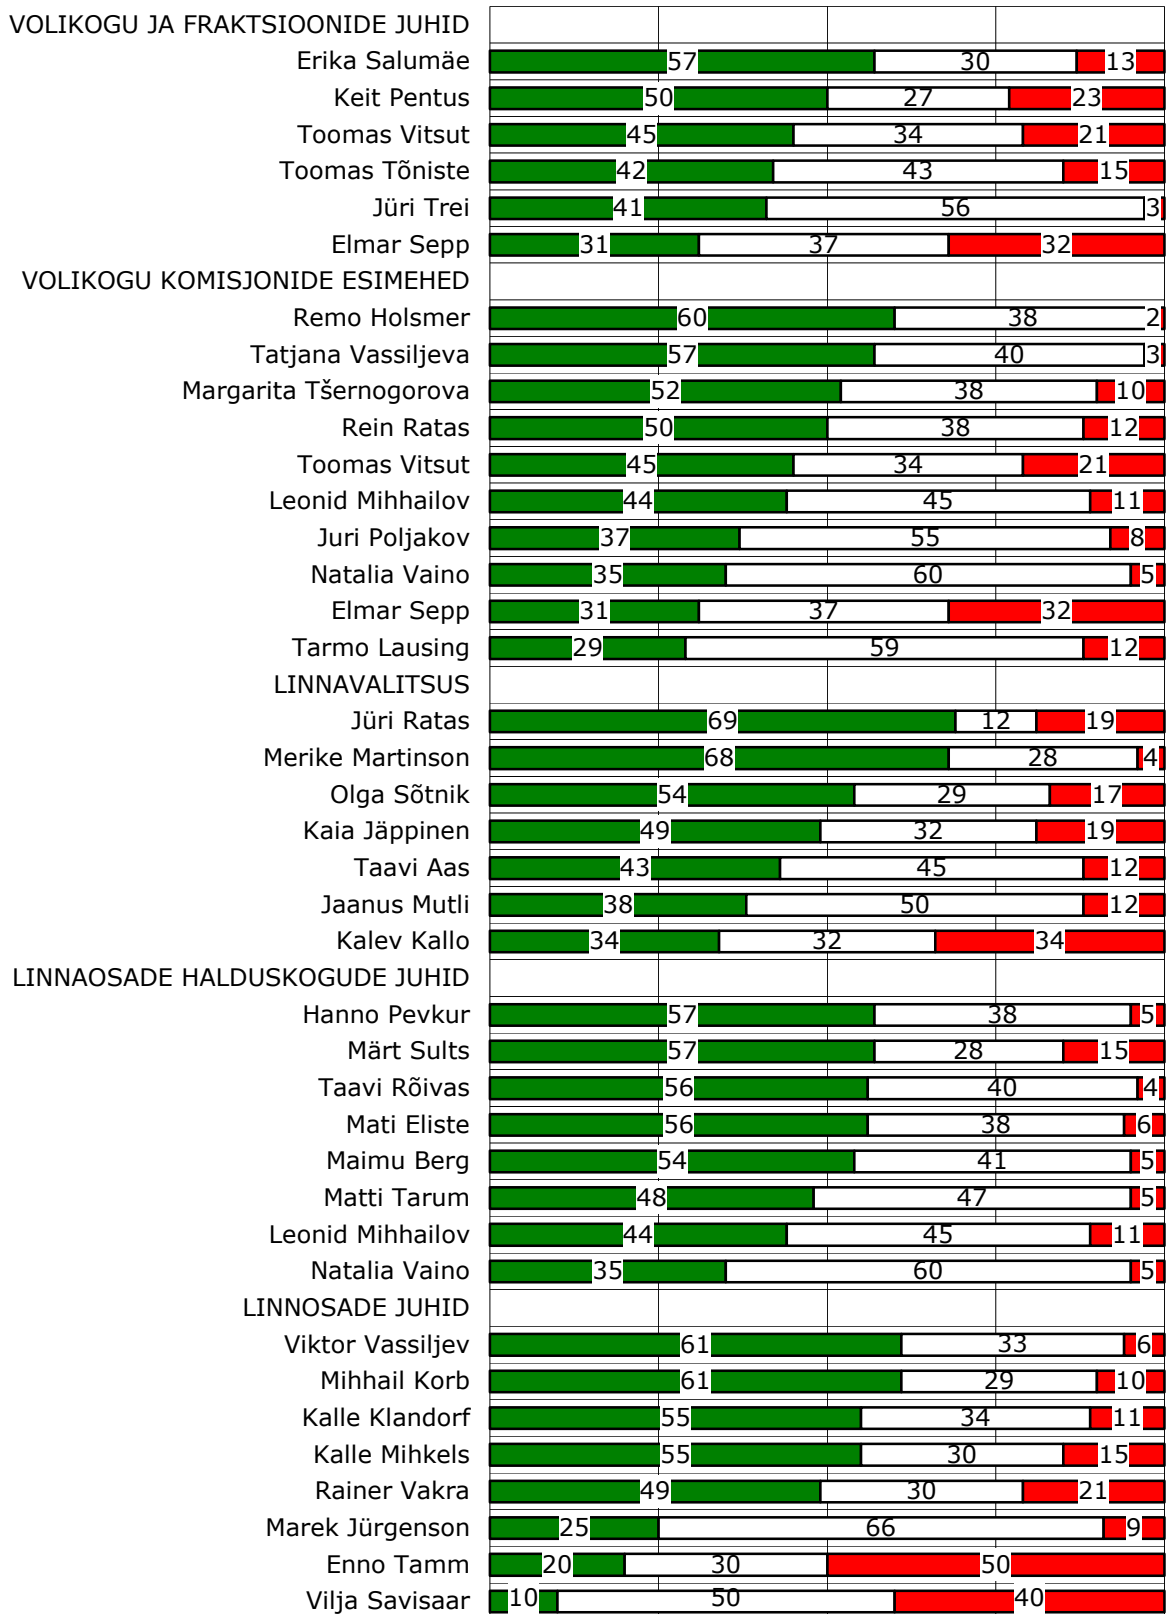

Vastajate jagunemine

n=517,%

Tuntus

n=517, %

tuntus ◆ tuntus linnaosas

VOLIKOGU JA FRAKTSIOONIDE JUHID

VOLIKOGU KOMISJONIDE ESIMEHED

LINNAVALITSUS

LINNAOSADE HALDUSKOGUDE JUHID

LINNOSADE JUHID

Toimetulek linlaste huvide esindamise ja kaitsmisega

n=517, %

■ hästi □ ei oska öelda ■ halvasti

Lahendamistvajavad probleemid

n=517, %

Hinnangud muutustele erinevates linnaelu valdkondades