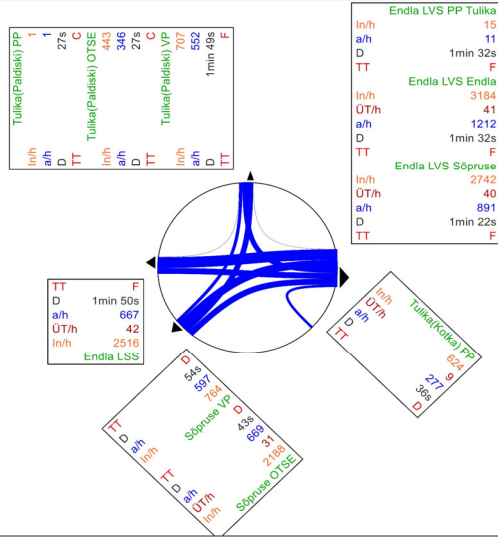

Tallinn

Rõhja-Tallinn

Kristiine

Mustamäe

Kesklinn

Kalevi Keskstaadion

Ülemiste järv

Ülemiste järv

Ülemiste järv

Ülemiste järv

Ülemiste järv

Ülemiste järv

Ülemiste järv

Ülemiste järv

Ülemiste järv

Ülemiste järv

Stsenaarium 0 vs Stsenaarium 1

Stsenaarium 1 Sõpruse-Koskia

Stsenaarium 1 Sõpruse-Tulika-Endla

Stsenaarium 1 Endla-Madara

Stsenaarium 1 Tehnika-Endla

Stsenaarium 1 Tehnika-Luise