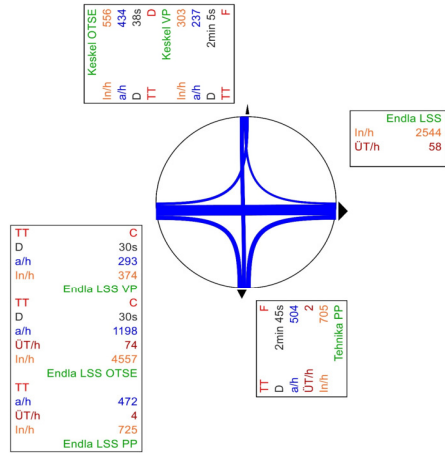

(This network - BasalVRTUhr1 to Volume PVT [veh] (AP))

(This network - BasalVRTUhr1 to Volume PVT [veh] (AP))

(This network - BasalVRTUhr1 to Volume PVT [veh] (AP))

(This network - BasalVRTUhr1 to Volume PVT [veh] (AP))

Stsenaarium 3 Sõpruse-Koskia

Stsenaarium 3 Sõpruse-Tulika-Endla

Stsenaarium 3 Endla-Madara

Stsenaarium 3 Tehnika-Endla

Stsenaarium 3 Tehnika-Luise