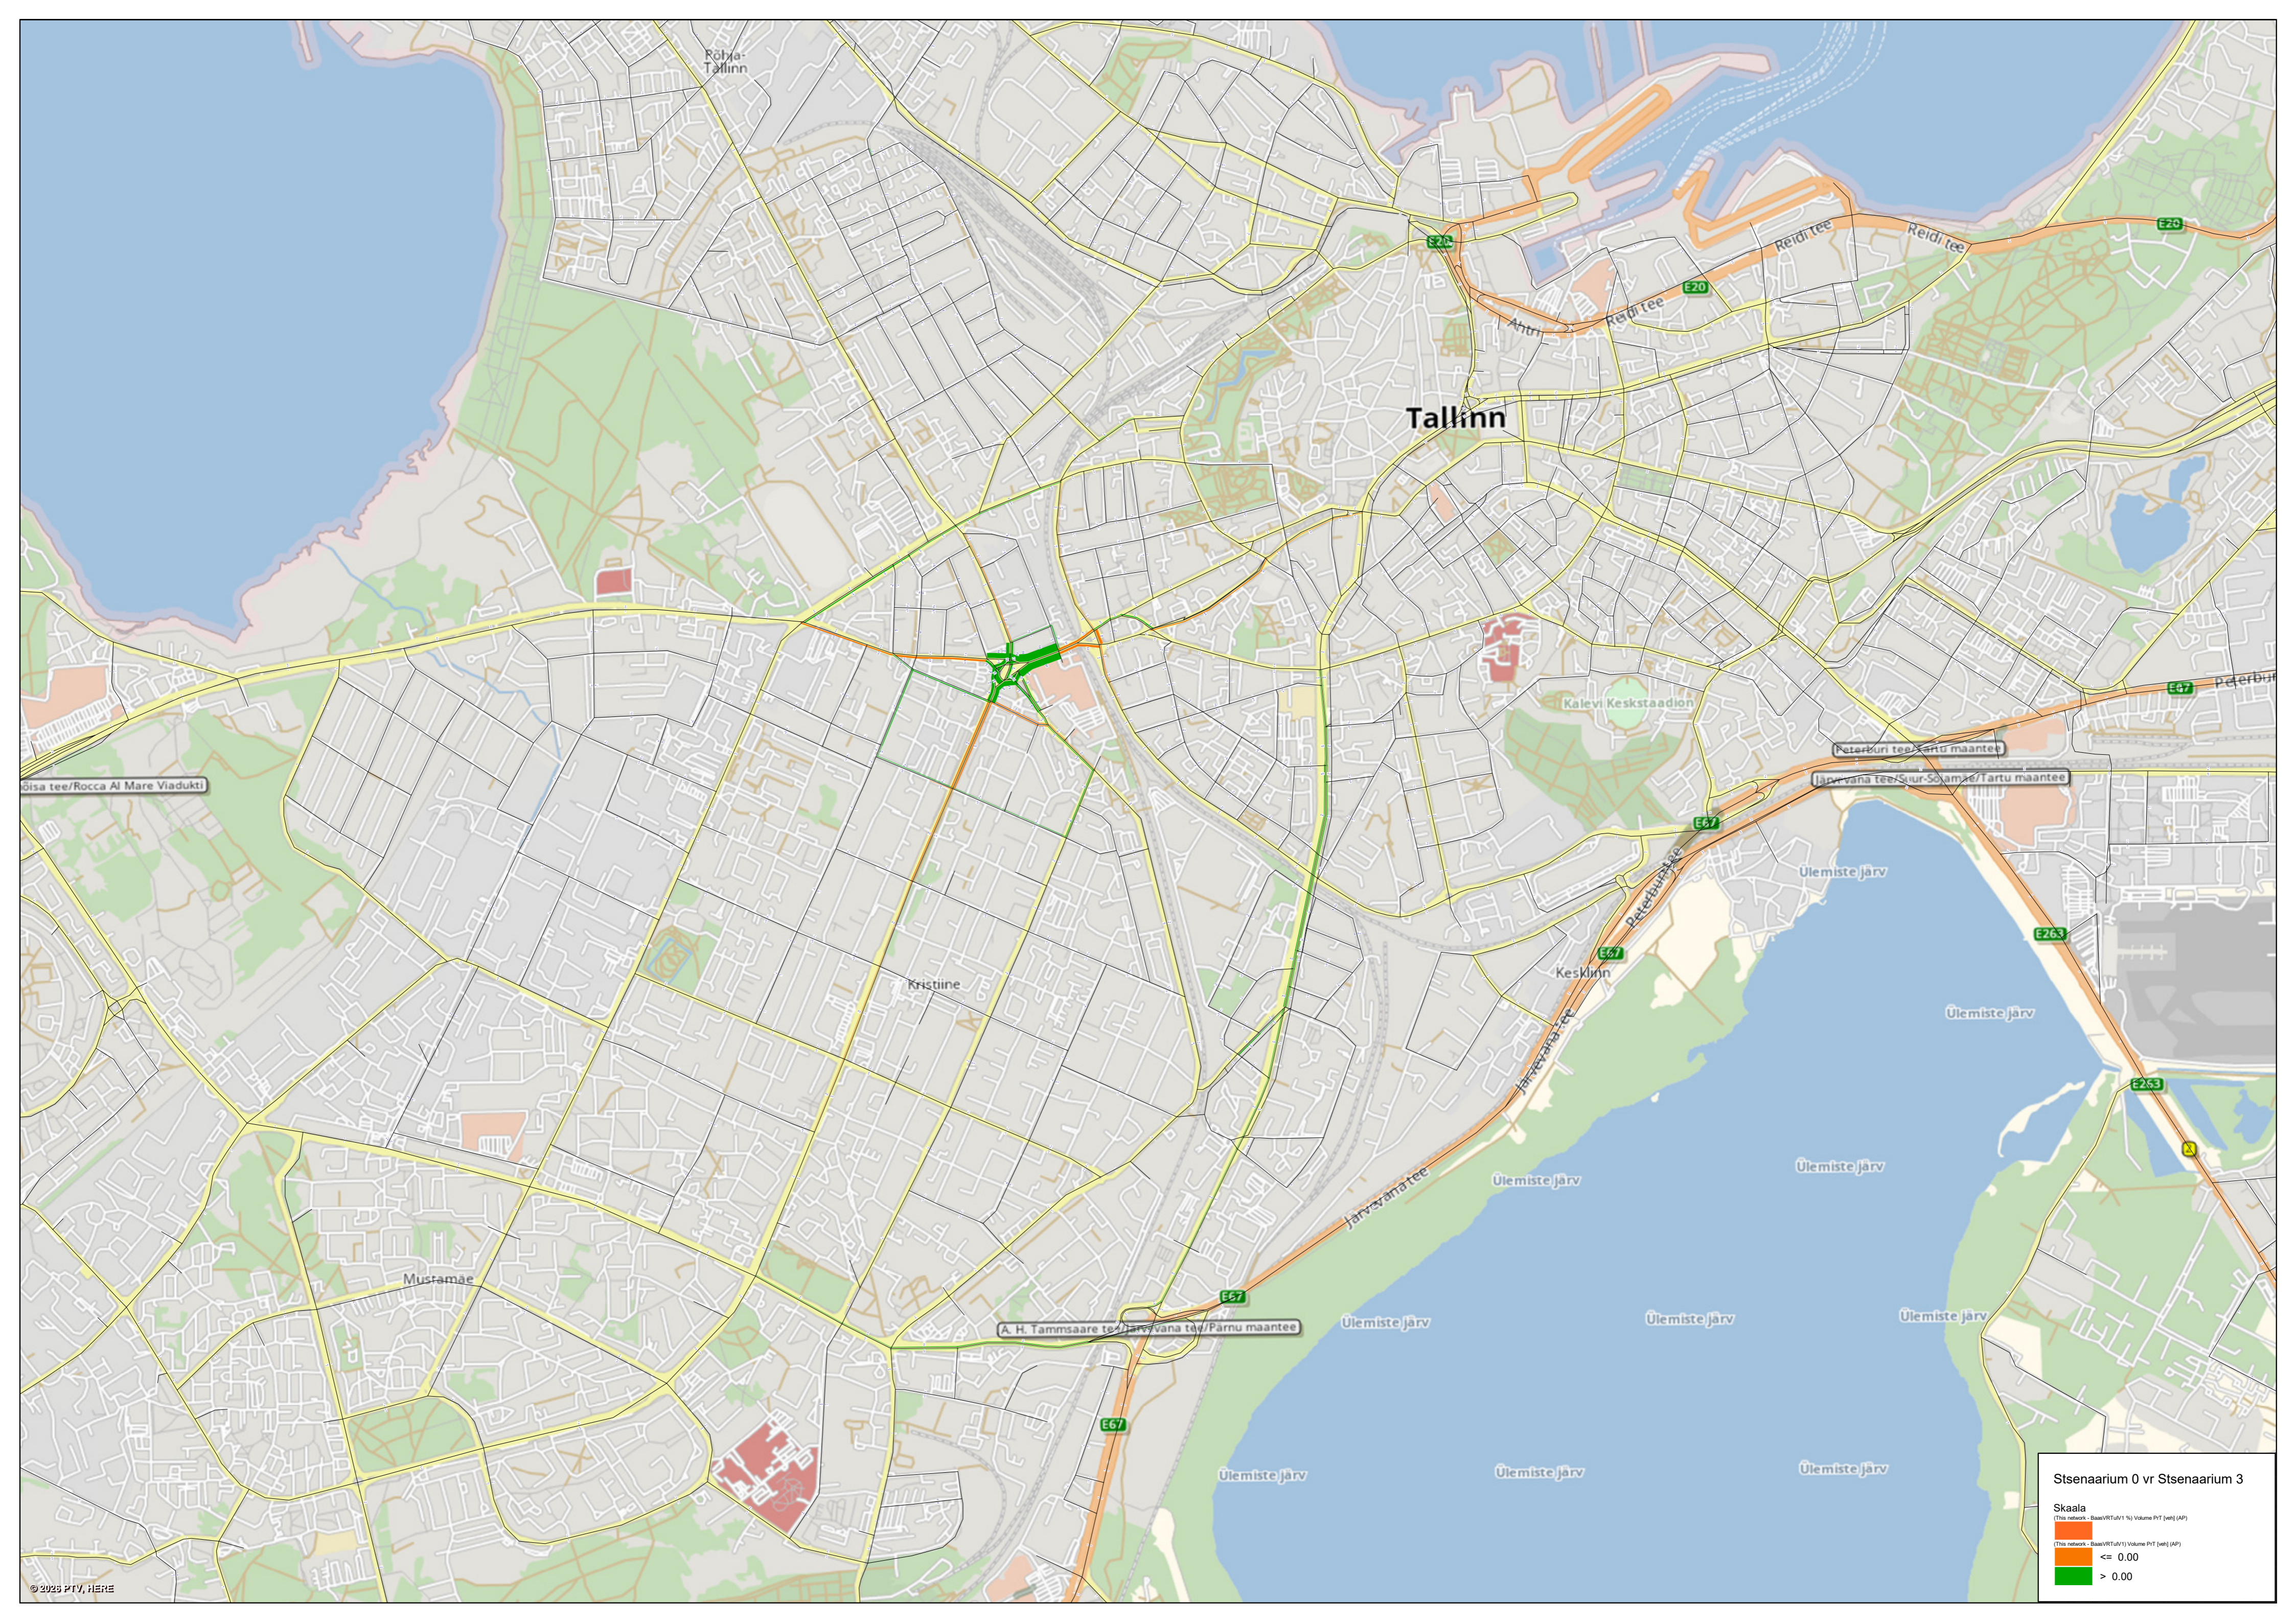

Tallinn

Rõhja-Tallinn

Kalevi Keskstaadion

Kristiine

Mustamäe

Stsenaarium 0 vs Stsenaarium 3