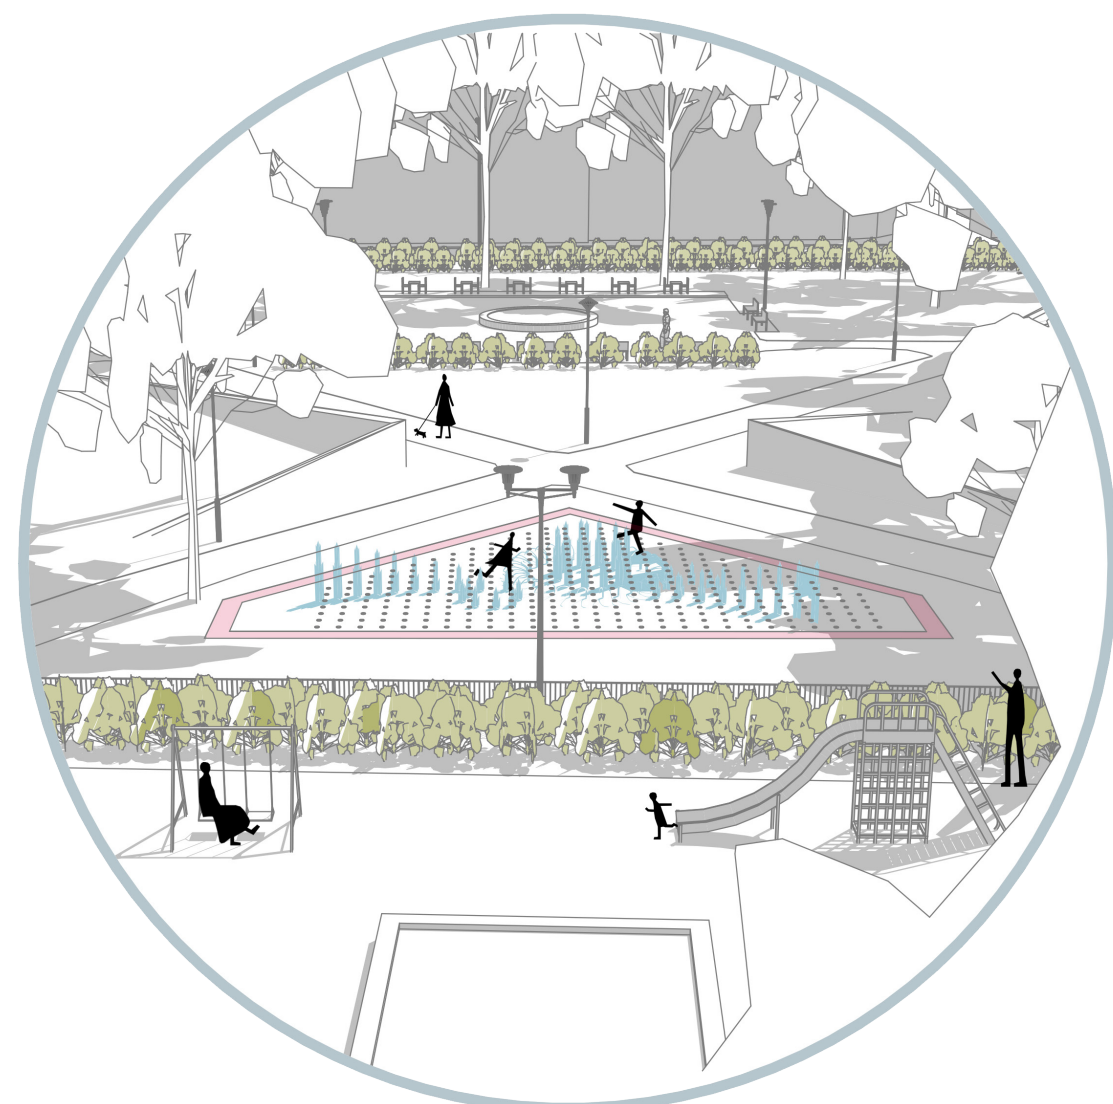

VEE-ELEMENTI LISAMINE PARGI KESKELE