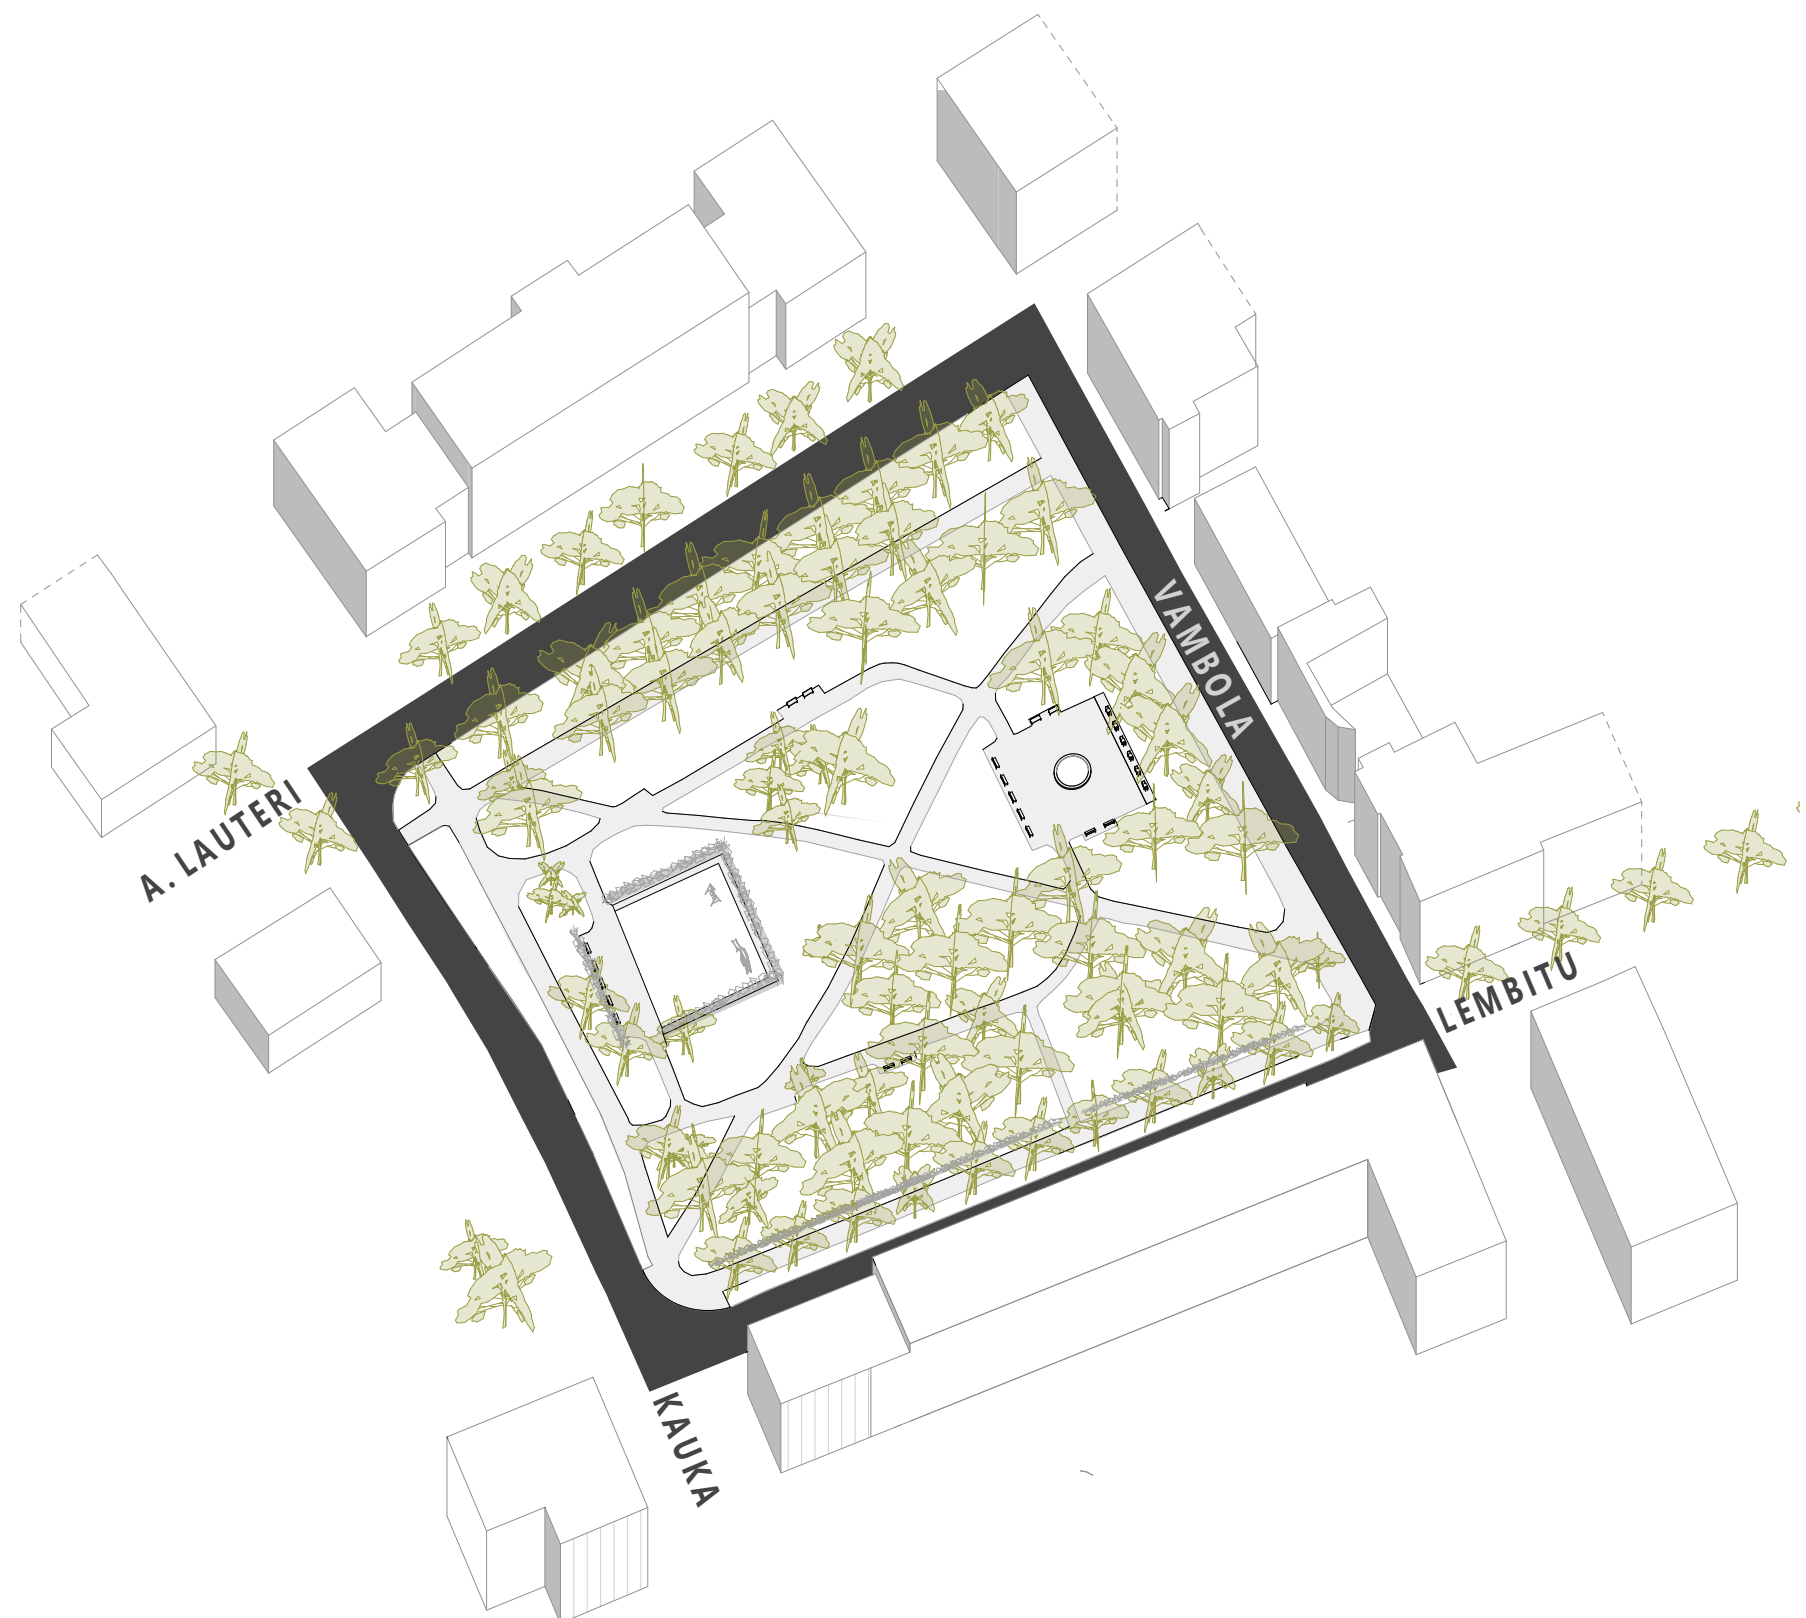

OLEMASOLEV OLUKORD