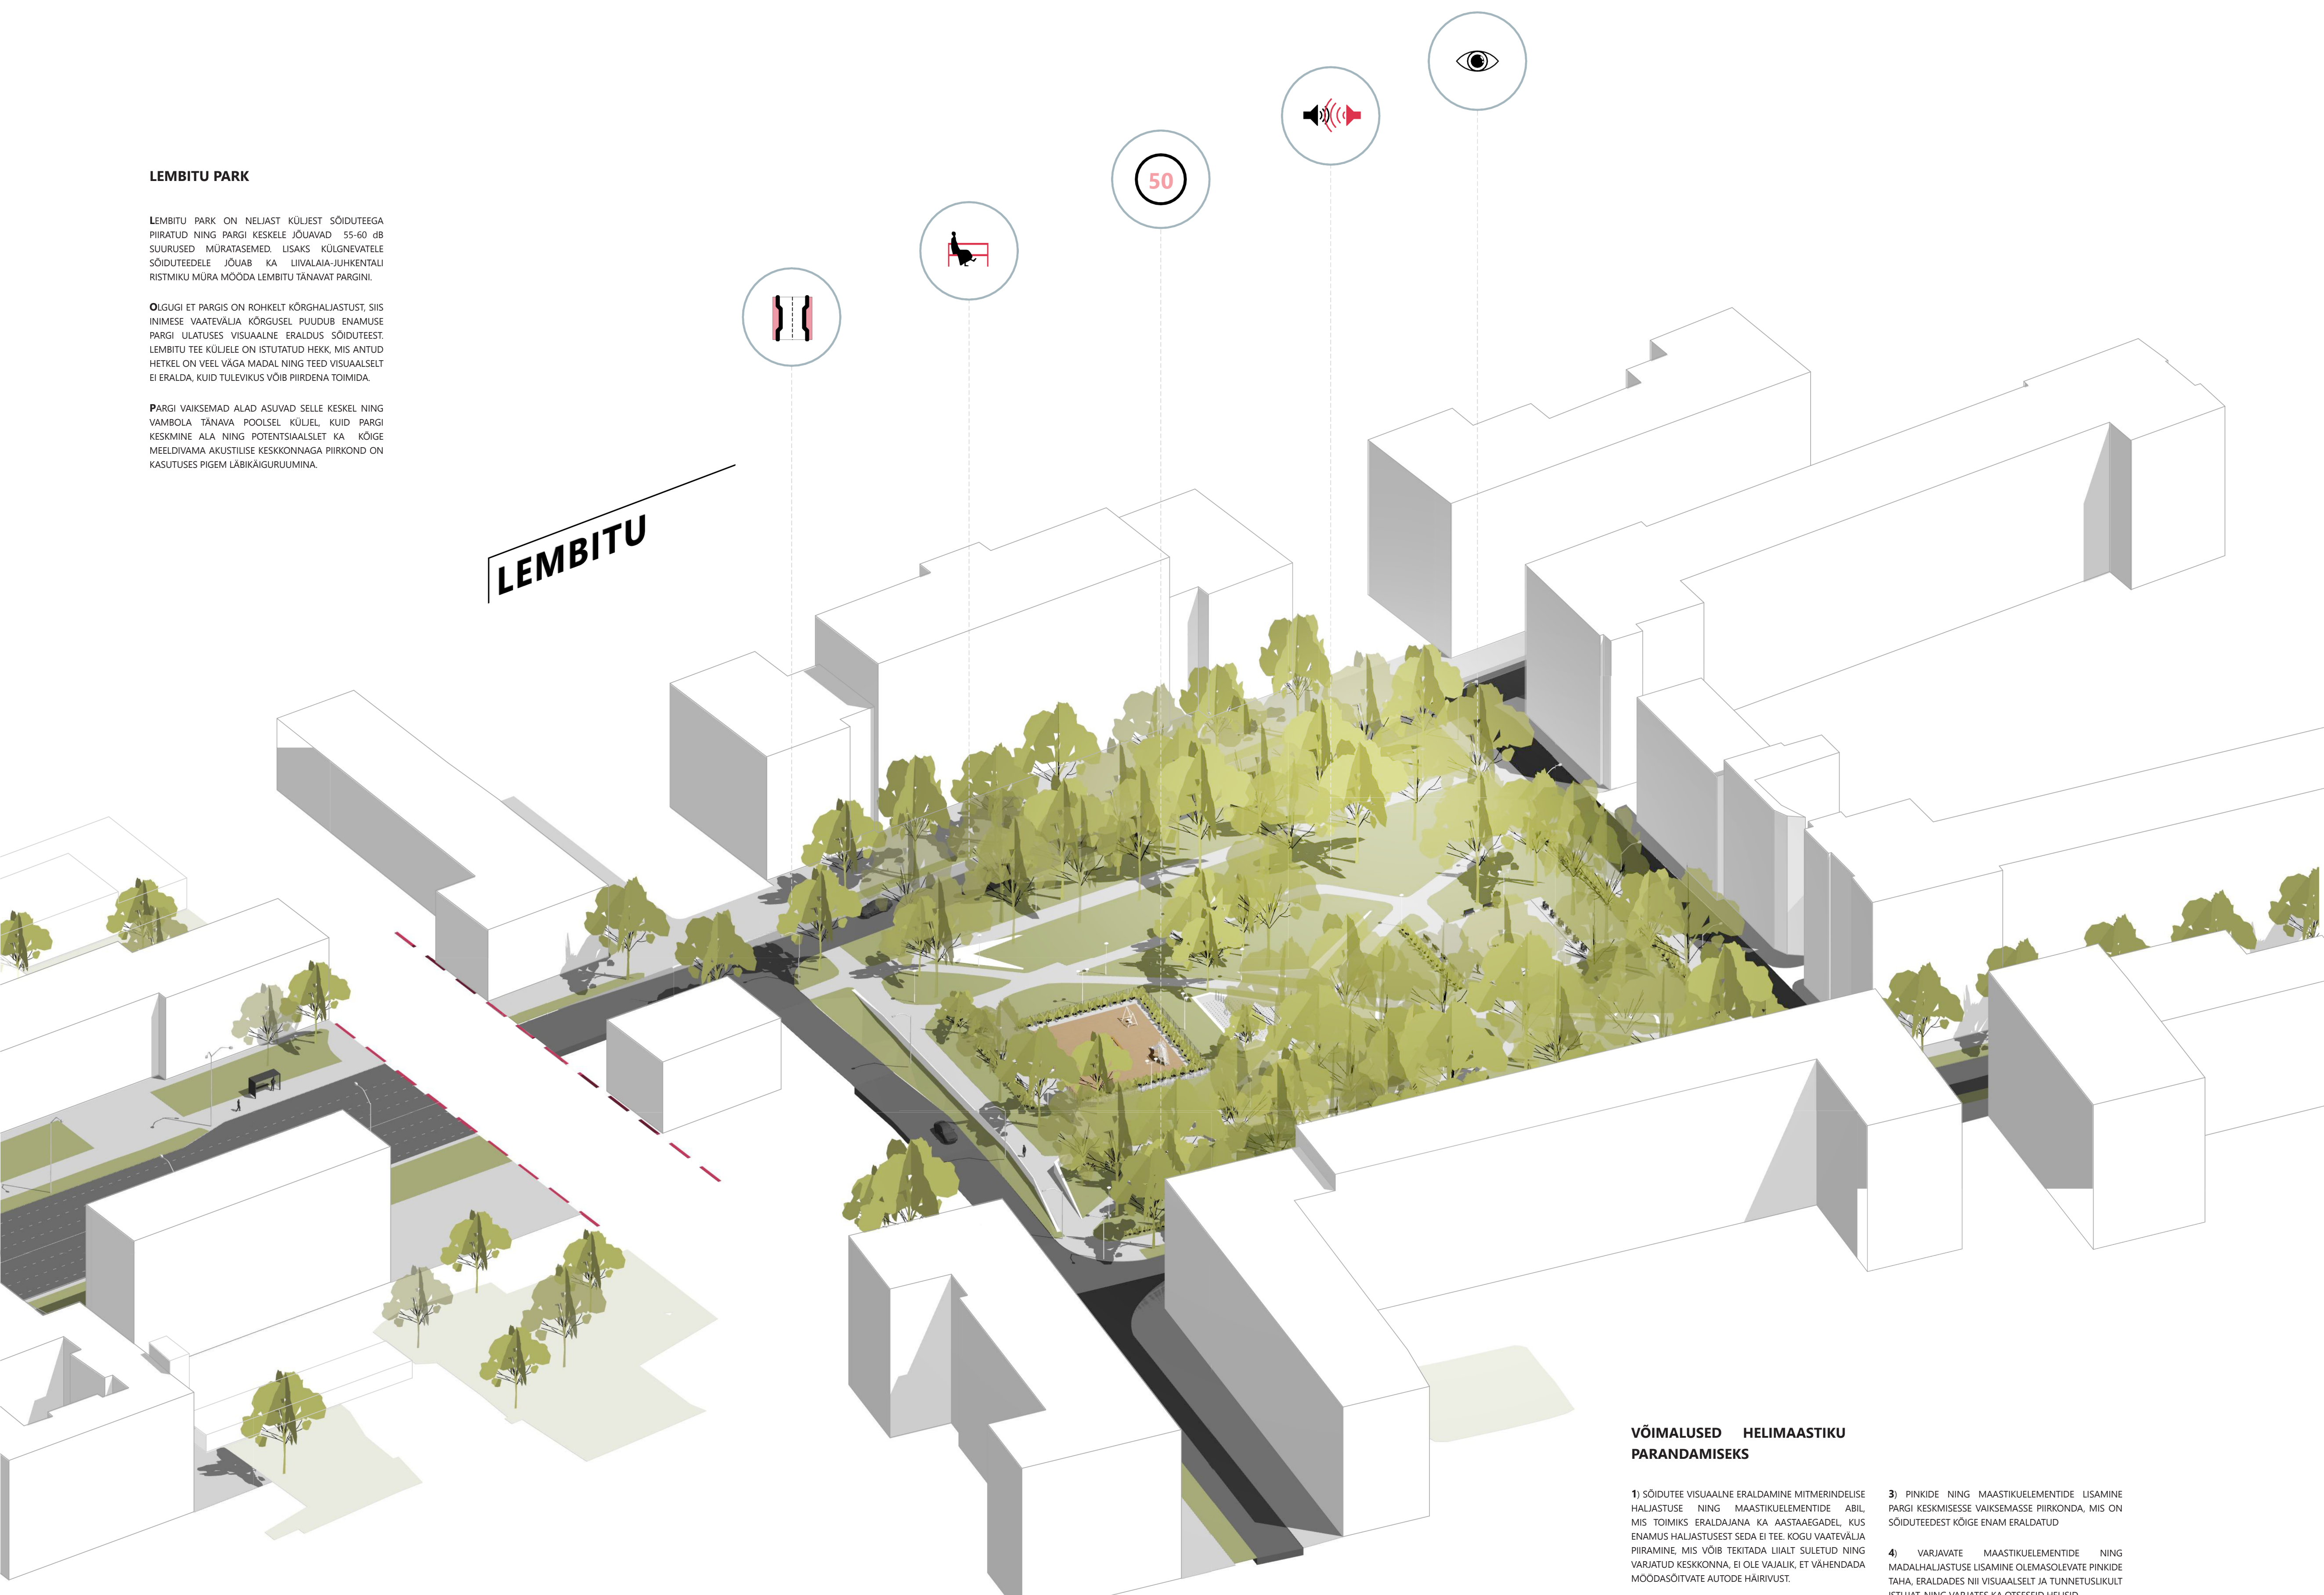

LEMBITU PARK

LEMBITU

VÕIMALUSED HELIMAASTIKU PARANDAMISEKS

KAUKA TÄNIVAL LANGEB SÕIDUTE PARGI TASAPINNAST ALLAPOOLE, SEGA MADALA PIIRDE LISAMINE EI VARIAT TEE LÄHEDES KÕNDVAL INIMESEL VAADET MÕODUVALE AUTODELE, KUID PIIRAB NENDE NÄHTAVUSE TÄELIKULT EEMAL. PÄRNEVAL MÄNGLVALJAKUL, LISAKS VÄHENDAB EKRAANINA TOIMIV ELEMENT KA PARGI JÕUDVAID MÜRATASEMEID.