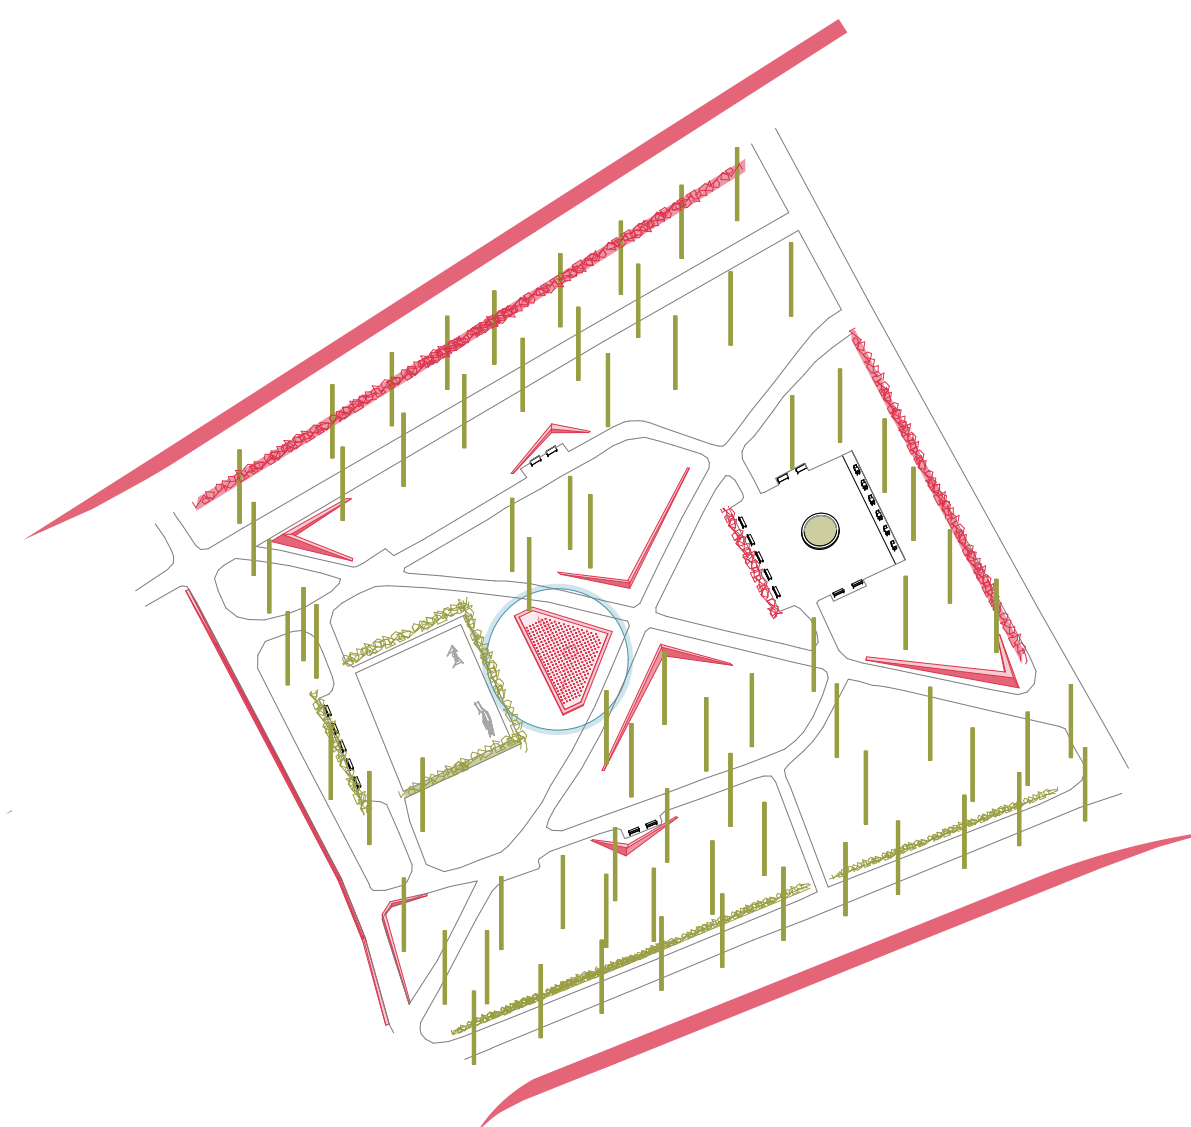

LISATAVAD ELEMENTID