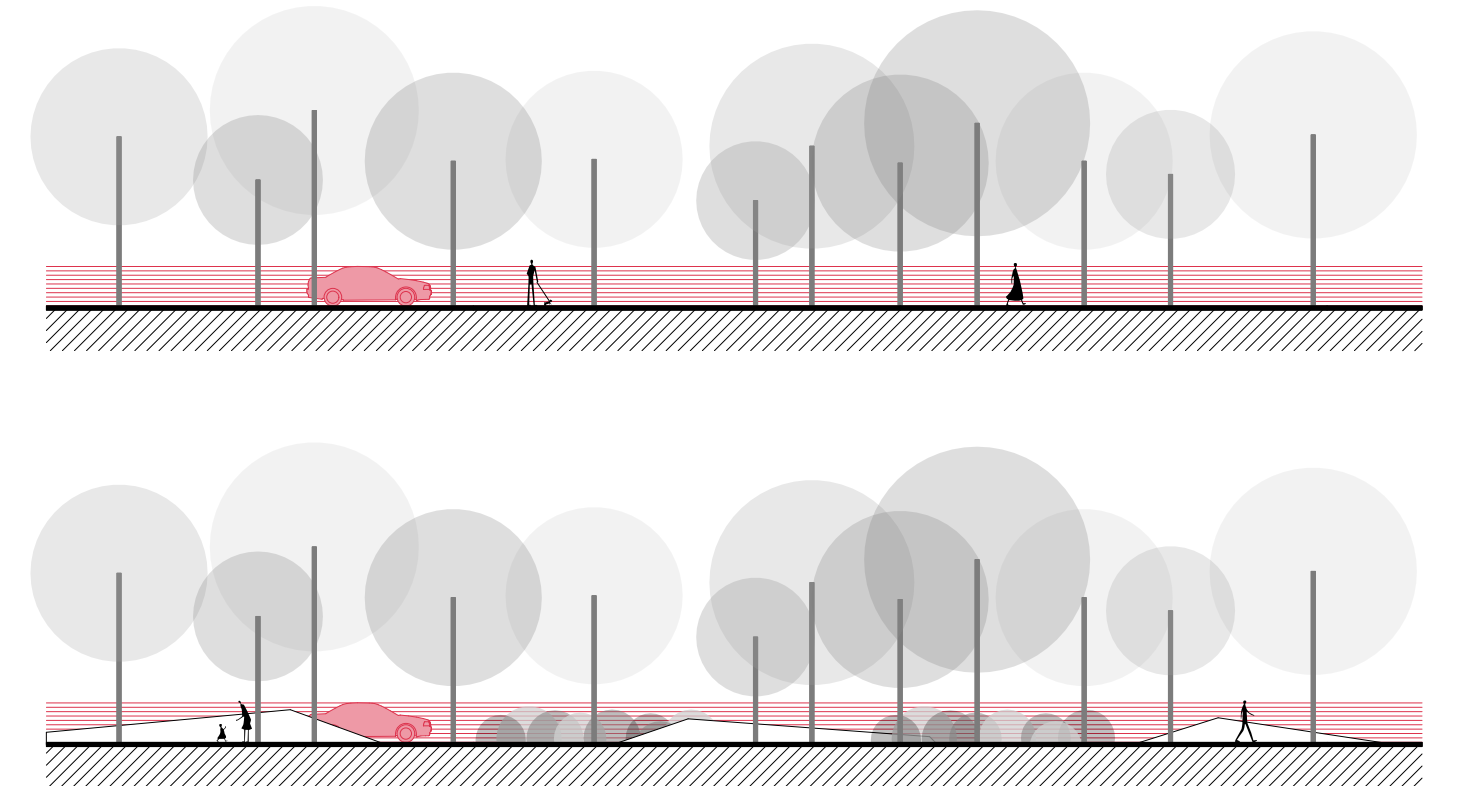

ALLIKA NÄHTAVUSE PIIRAMINE